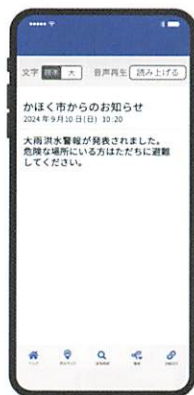

かほく市の避難情報や防災情報をすばやく確実に
お届けする防災情報アプリが誕生！

かほく市 防災・環境情報

KAHOKU BOSAI・KANKYU INFORMATION

現在地から
避難所までの
ルートとリスクを
表示！

緊急情報は
音声とサイレンで
プッシュ通知！

アプリの登録方法

step 1
ストアからアプリのダウンロードを行う

 Android の方はこちら	 iPhone の方はこちら
	

Google Play および Google Play ロゴは、Google LLC の商標です。 Apple および Apple ロゴは米国その他の国で登録された Apple Inc. の商標です。 App Store は Apple Inc. のサービスマークです。

step 2
アプリを起動

端末のホームからアプリのアイコンをタップ。

step 3
アプリの設定を入力

アプリの説明に従って各設定を入力してください

文字の拡大や音声再生も可能です。

文字表示
拡大

音声再生
機能

多言語
機能

特徴
2

防災マップを確認できます

お住まいの地域の避難所が確認できます。現在地から避難所までのルート探索、災害時の避難所の開設・混雑情報が確認できます。

防災マップ表示情報