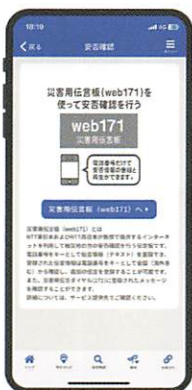

避難所の登録内容の申請をアプリから行うことができます。

特徴
3

防災に役立つ情報が確認できます

アプリから各機関が発表している、かほく市周辺の気象情報・防災情報のページにアクセスできます。

リンクファイル

- ・かほく市からのお知らせ
- ・気象警報・注意報情報
- ・防災グッズ購入サイト
- ・防災教育・クマ情報・環境情報
- ・各種防災情報 など

特徴
4

いざという時も安心のオフライン機能

緊急時にも安心なオフライン機能。オフラインPDFや各種情報を確認できます。

オフラインモード

- ・洪水ハザードマップ
- ・津波ハザードマップ
- ・土砂災害ハザードマップ
- ・ため池ハザードマップ など

特徴
5

有事の際に安否が確認出来ます。

緊急時に災害用伝言板を通して安否確認が出来ます。電話番号だけで安否の登録と再生ができます。

災害時専用
伝言板サイトへ
直接リンク!

特徴
6

アプリから避難所受付申請が可能

避難者情報をアプリから入力することで、避難所受付をスムーズに行うことができます。発災前に家族の避難者情報を事前に登録しておくことも可能です。

聞き逃した防災情報はこちらでも確認できます! ※通話料はお客様のご負担になります。

配信情報聞き直し電話番号

050-1809-2022