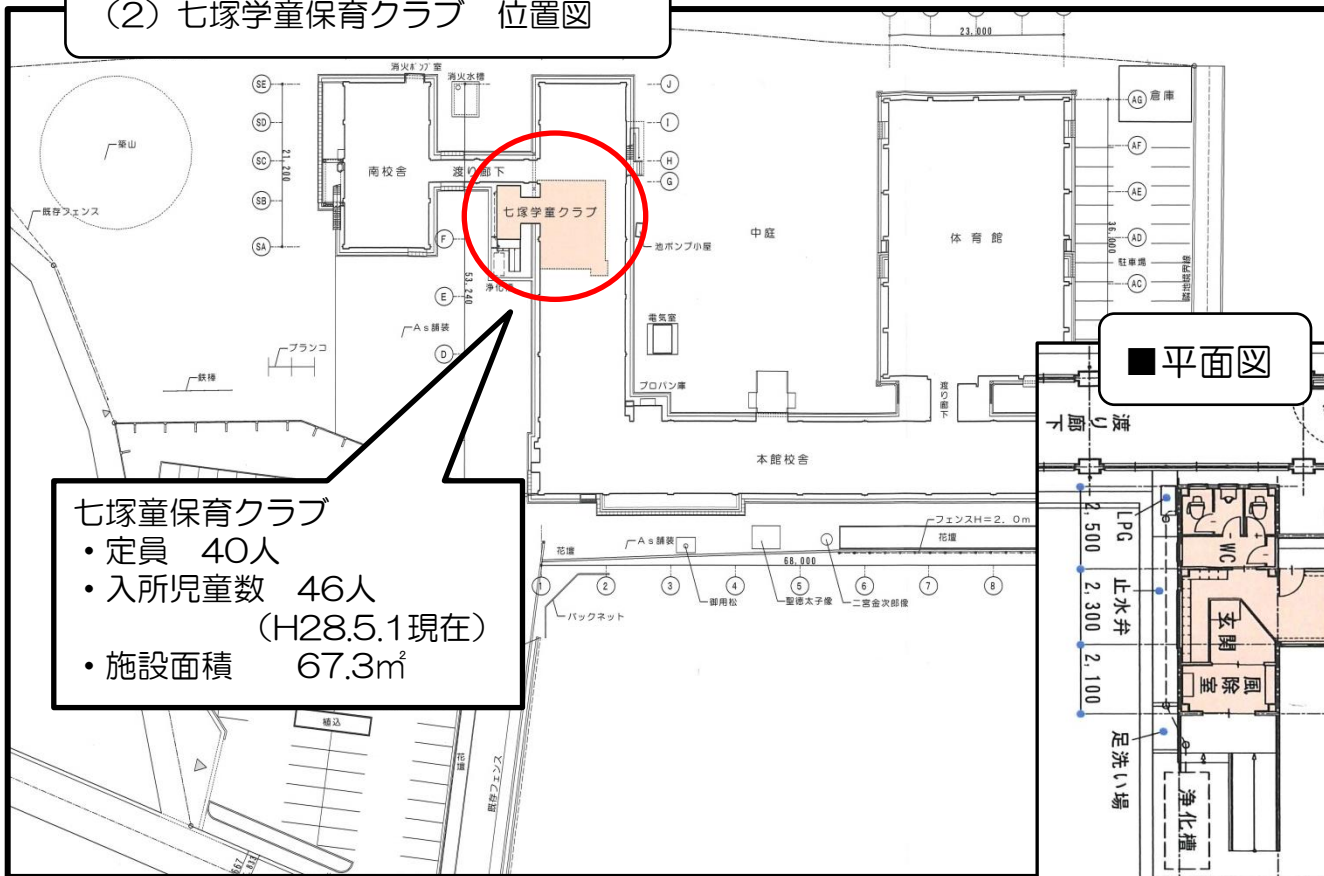

◆参考

夏休み一時利用者数 (単位:人)

施設名	人数
高松第1学童保育クラブ	9
高松第2学童保育クラブ	10
大海学童保育クラブ	9
七塚学童保育クラブ	10
外日角第1学童保育クラブ	9
外日角第2学童保育クラブ	10
外日角第3学童保育クラブ	9
宇ノ気第1学童保育クラブ	10
宇ノ気第2学童保育クラブ	10
金津学童保育クラブ	10
合 計	96

2.現地視察資料

(1) 外日角学童保育クラブ 位置図

外日角第1学童保育クラブ

- ・定員 43人
- ・入所児童数 36人
(H28.5.1現在)
- ・施設面積 71.1m²

外日角第2学童保育クラブ

- ・定員 24人
- ・入所児童数 18人
(H28.5.1現在)
- ・施設面積 40.9m²

外日角第3学童保育クラブ

- ・定員 37人
- ・入所児童数 22人
(H28.5.1現在)
- ・施設面積 166.4m²

(2) 七塚学童保育クラブ 位置図

■ 平面図