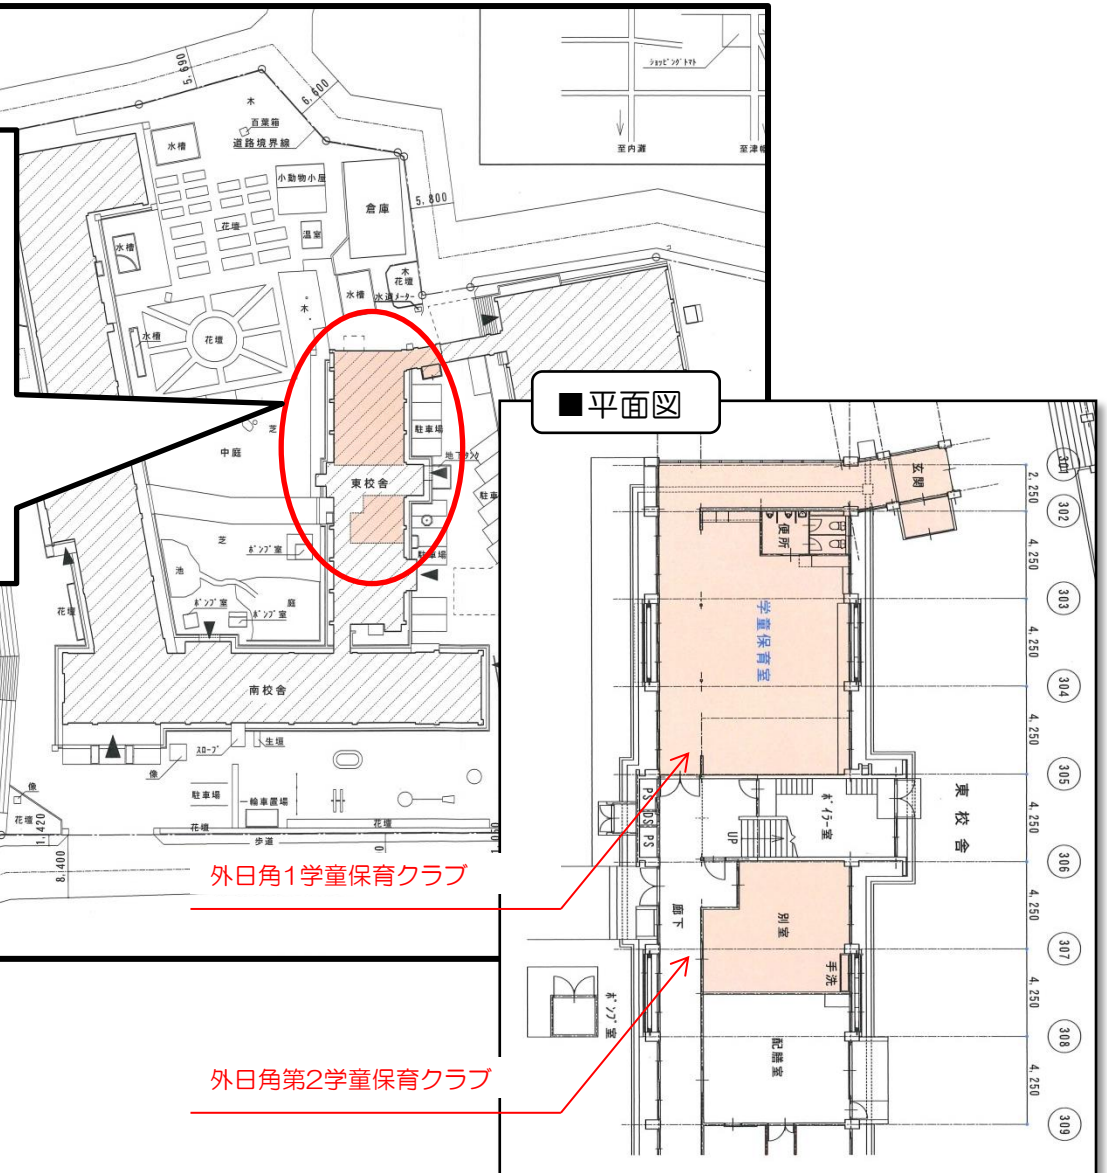

◆参考

夏休み一時利用者数 (単位:人)

施設名	人数
高松第1学童保育クラブ	9
高松第2学童保育クラブ	10
大海学童保育クラブ	9
七塚学童保育クラブ	10
外日角第1学童保育クラブ	9
外日角第2学童保育クラブ	10
外日角第3学童保育クラブ	9
宇ノ気第1学童保育クラブ	10
宇ノ気第2学童保育クラブ	10
金津学童保育クラブ	10
合 計	96

2.現地視察資料

(1) 外日角学童保育クラブ 位置図

外日角第1学童保育クラブ

- ・定員 43人
- ・入所児童数 36人
(H28.5.1現在)
- ・施設面積 71.1m²

外日角第2学童保育クラブ

- ・定員 24人
- ・入所児童数 18人
(H28.5.1現在)
- ・施設面積 40.9m²

外日角第3学童保育クラブ

- ・定員 37人
- ・入所児童数 22人
(H28.5.1現在)
- ・施設面積 166.4m²

(2) 七塚学童保育クラブ 位置図

■ 平面図