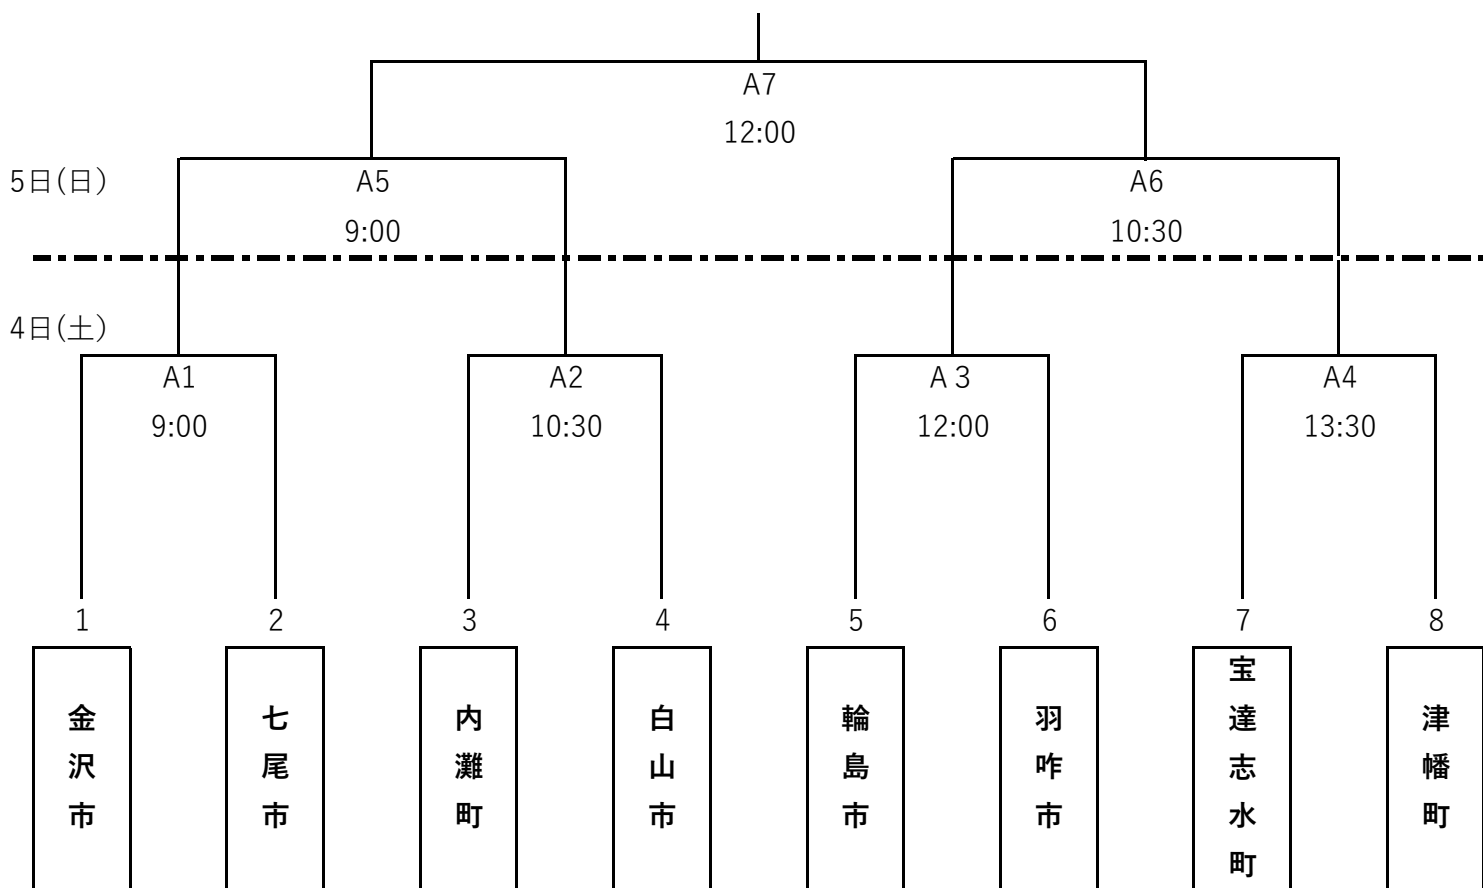

ソフトボール競技（一般男子）組合せ

<一般男子>

A：北部運動公園ソフトボール場

B：北部運動公園ソフトボール場

ソフトボール競技（壮年男子）組合せ

< 壮年男子 >

C：金沢市営専光寺ソフトボール場第2球場

D：金沢市営専光寺ソフトボール場第3球場

ソフトボール競技（一般女子・壮年女子）組合せ

<一般女子>

E：北部公園多目的グラウンド

F：北部公園多目的グラウンド

<壮年女子>

G：専光寺ソフトボール場第4球場