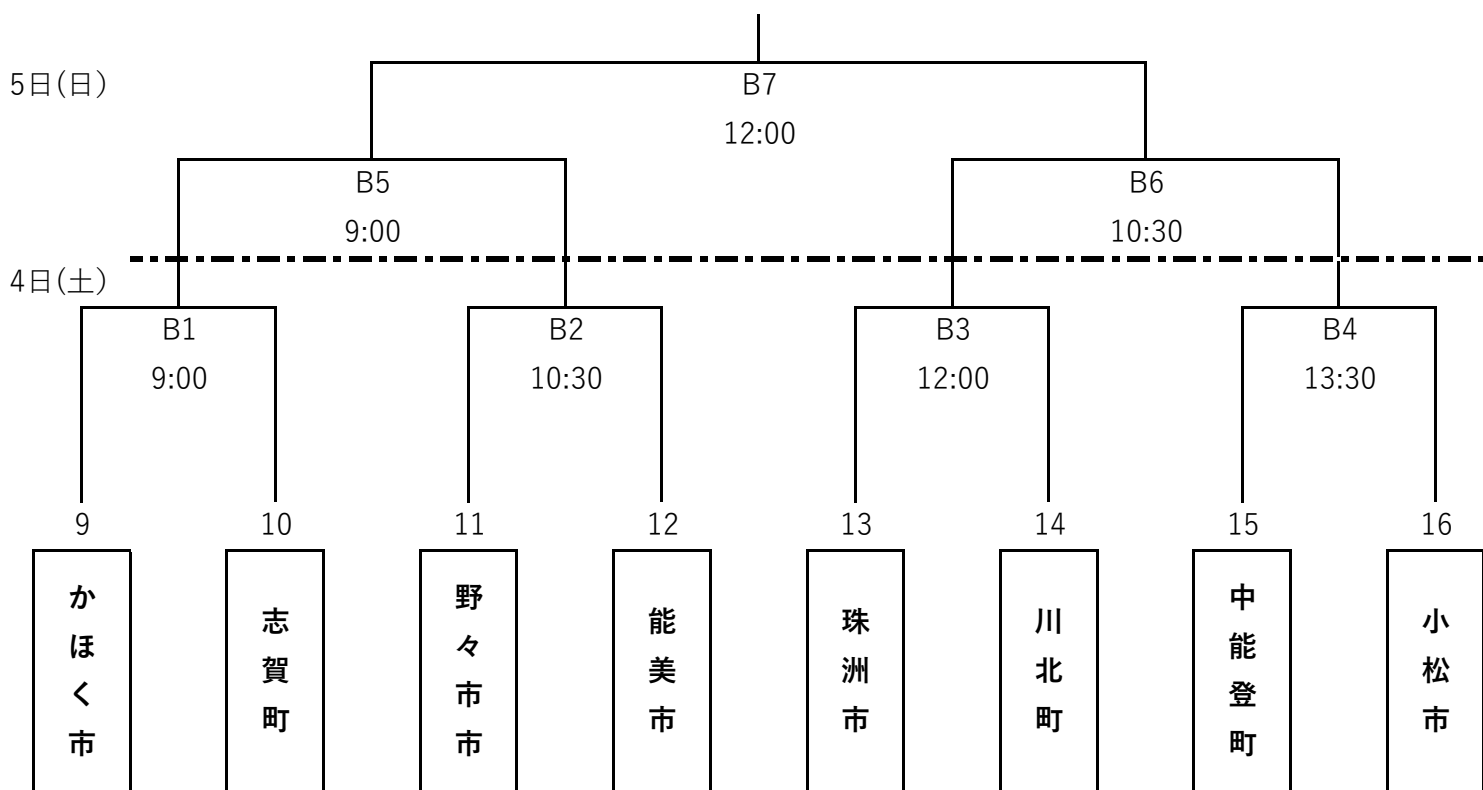

ソフトボール競技（一般男子）組合せ

<一般男子>

A：北部運動公園ソフトボール場

B：北部運動公園ソフトボール場

ソフトボール競技（壮年男子）組合せ

< 壮年男子 >

C：金沢市営専光寺ソフトボール場第2球場

D：金沢市営専光寺ソフトボール場第3球場

ソフトボール競技（一般女子・壮年女子）組合せ

<一般女子>

E：北部公園多目的グラウンド

F：北部公園多目的グラウンド

<壮年女子>

G：専光寺ソフトボール場第4球場