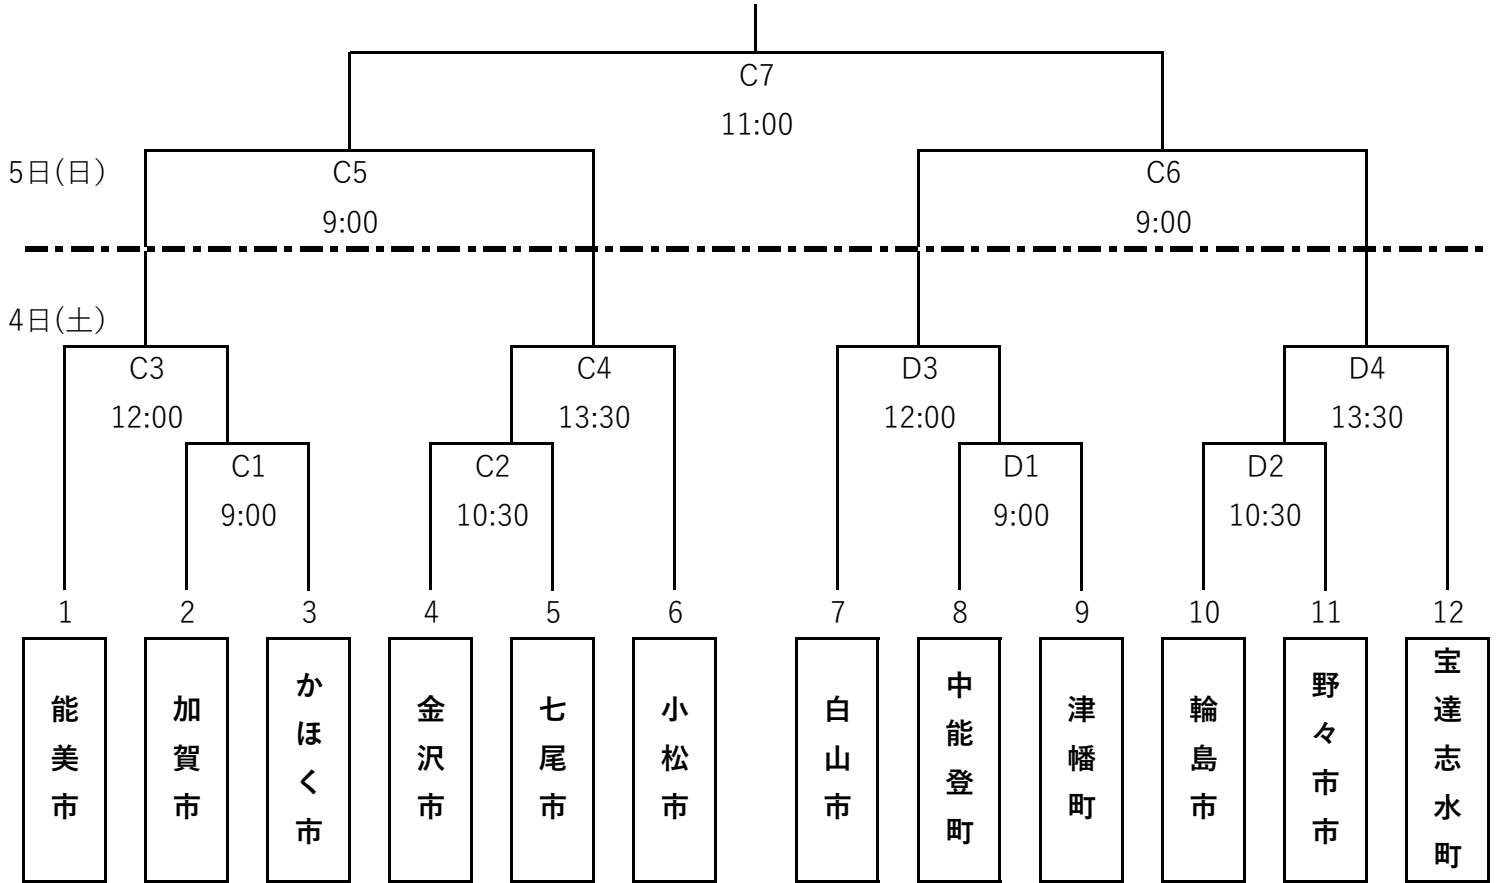

ソフトボール競技（一般男子）組合せ

<一般男子>

A：北部運動公園ソフトボール場

B：北部運動公園ソフトボール場

ソフトボール競技（壮年男子）組合せ

< 壮年男子 >

C：金沢市営専光寺ソフトボール場第2球場

D：金沢市営専光寺ソフトボール場第3球場

ソフトボール競技（一般女子・壮年女子）組合せ

<一般女子>

E：北部公園多目的グラウンド

F：北部公園多目的グラウンド

<壮年女子>

G：専光寺ソフトボール場第4球場