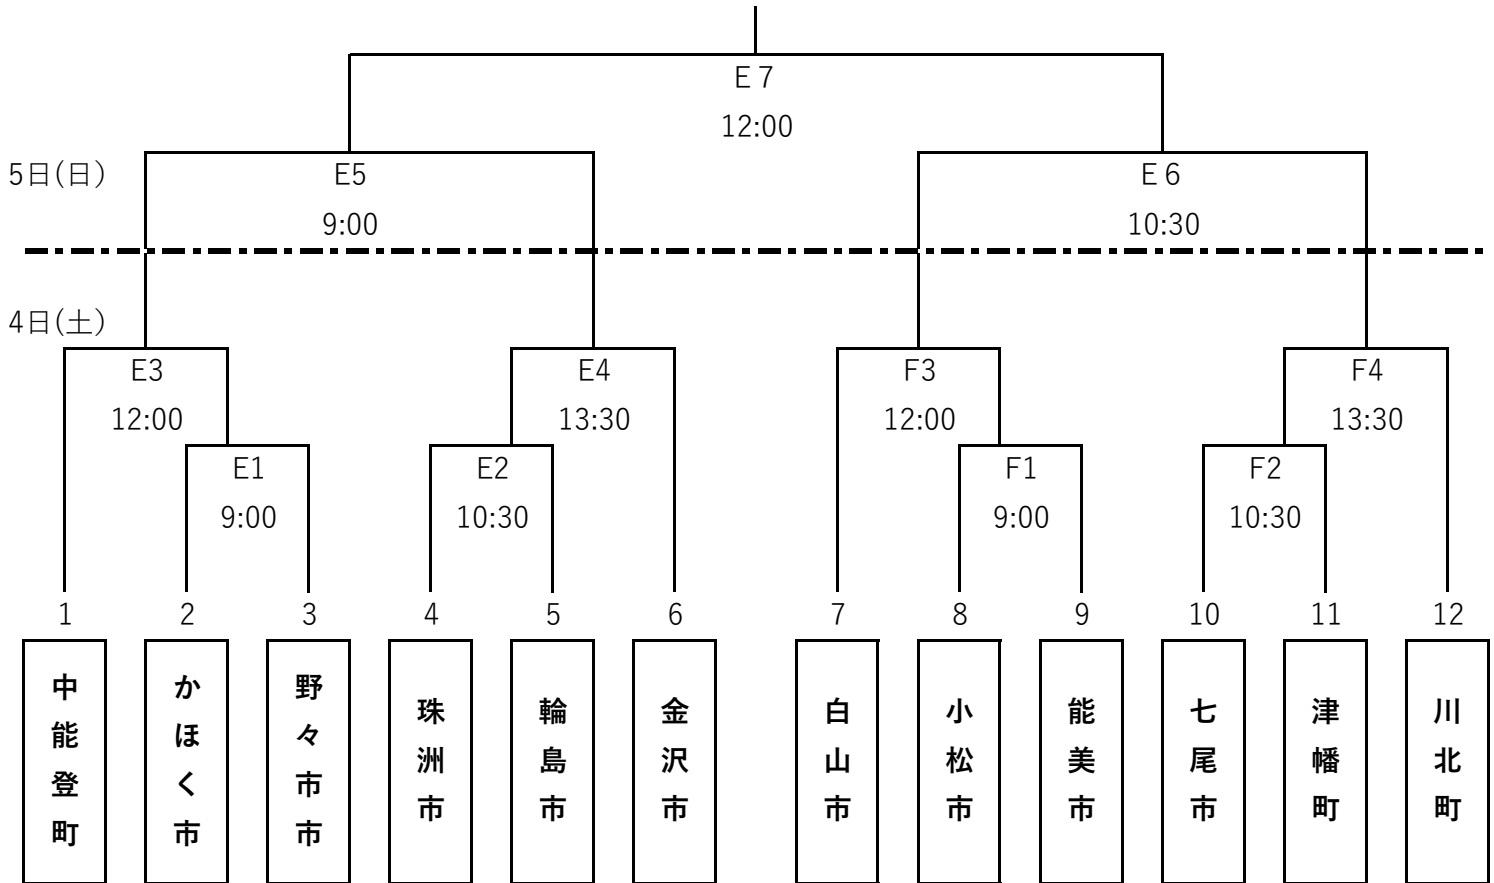

ソフトボール競技（一般男子）組合せ

<一般男子>

A：北部運動公園ソフトボール場

B：北部運動公園ソフトボール場

ソフトボール競技（壮年男子）組合せ

< 壮年男子 >

C：金沢市営専光寺ソフトボール場第2球場

D：金沢市営専光寺ソフトボール場第3球場

ソフトボール競技（一般女子・壮年女子）組合せ

<一般女子>

E：北部公園多目的グラウンド

F：北部公園多目的グラウンド

<壮年女子>

G：専光寺ソフトボール場第4球場