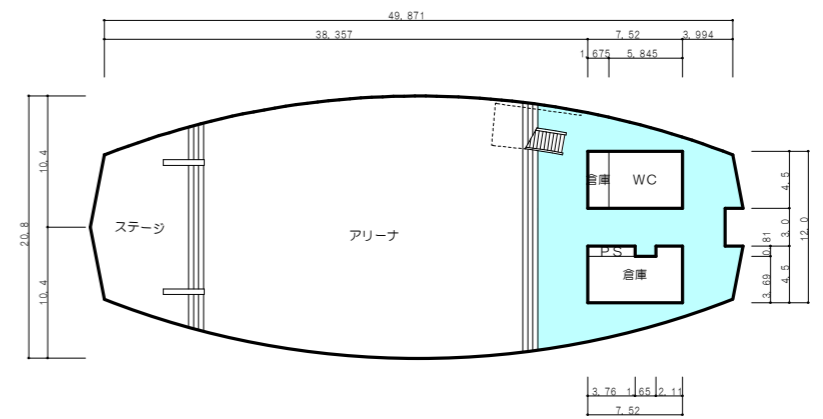

【校舎】

【体育館】

1階

- フローリング床
- 化学（塩ビ系）床
- カーペット床（3年毎：次回R9年度）

1階