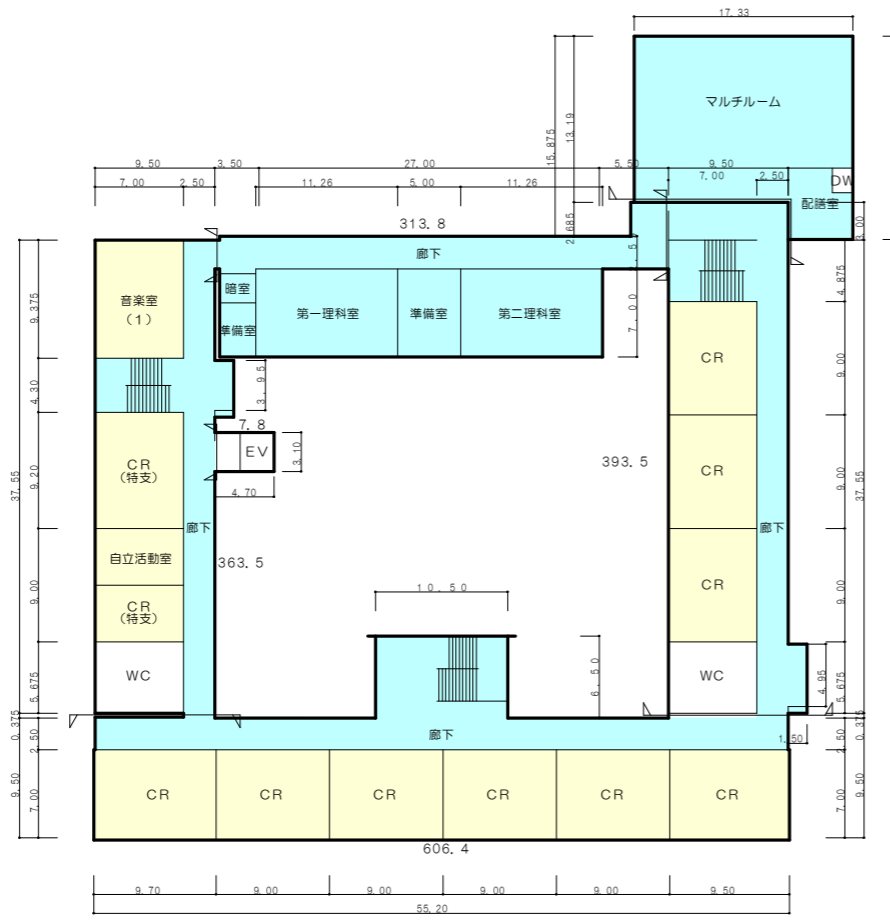

- フローリング床
- 化学（塩ビ系）床
- カーペット床（3年毎：次回R9年度）

高松小学校

2階

3階

①-1

1階

- フローリング床
- 化学（塩ビ系）床
- カーペット床（3年毎：次回R9年度）

七塚小学校

2階

3階

1階

- フローリング床
- 化学(塩ビ系)床
- カーペット床(3年毎:次回R9年度)

2階

3階

1階

- フローリング床
- 化学(塩ビ系)床
- カーペット床(3年毎:次回R9年度)

宇ノ気小学校

【校舎】

【体育館】

3階

4階

2階

1階

- フローリング床
- 化学（塩ビ系）床
- カーペット床（3年毎：次回R9年度）