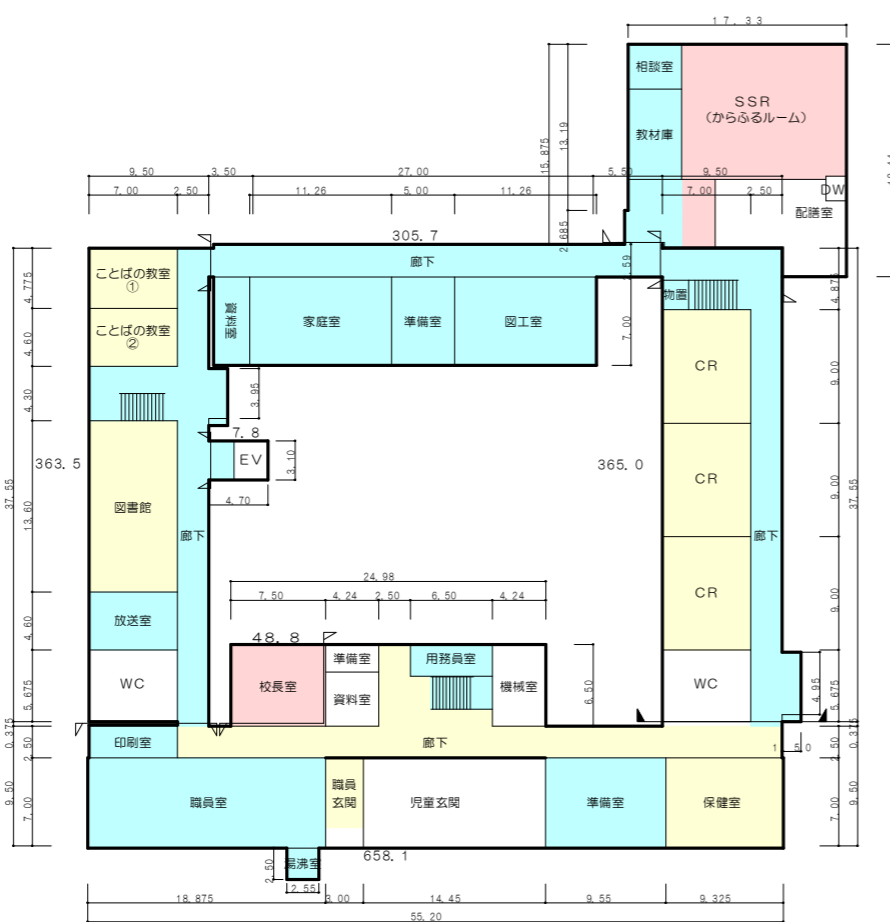

- フローリング床
- 化学（塩ビ系）床
- カーペット床（3年毎：次回R9年度）

高松小学校

2階

3階

①-1

1階

- フローリング床
- 化学（塩ビ系）床
- カーペット床（3年毎：次回R9年度）

七塚小学校

2階

3階

1階

- フローリング床
- 化学(塩ビ系)床
- カーペット床(3年毎:次回R9年度)

2階

3階

1階

- フローリング床
- 化学(塩ビ系)床
- カーペット床(3年毎:次回R9年度)

宇ノ気小学校

【校舎】

【体育館】

3階

4階

2階

1階

- フローリング床
- 化学（塩ビ系）床
- カーペット床（3年毎：次回R9年度）