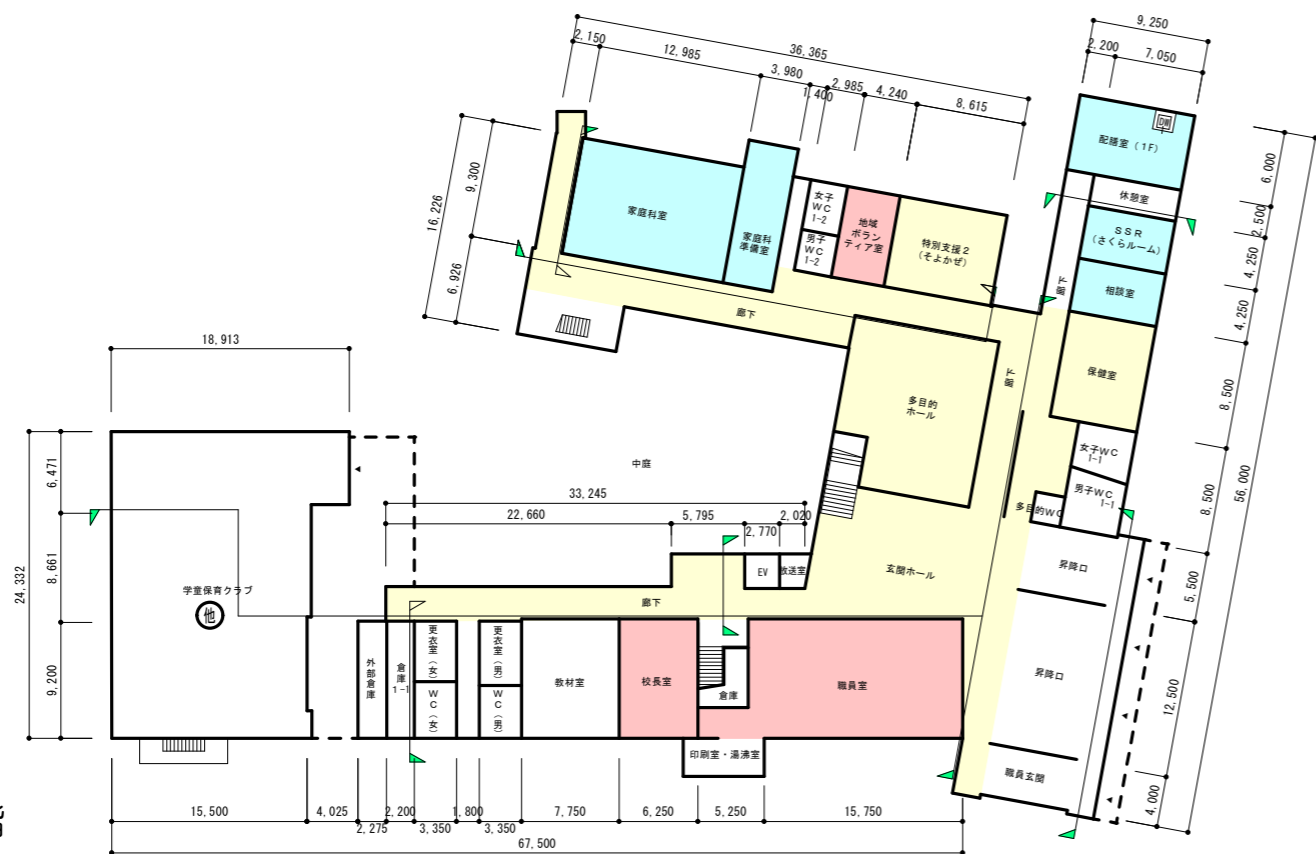

- フローリング床
- 化学（塩ビ系）床
- カーペット床（3年毎：次回R9年度）

高松小学校

2階

3階

①-1

1階

- フローリング床
- 化学（塩ビ系）床
- カーペット床（3年毎：次回R9年度）

七塚小学校

2階

3階

1階

- フローリング床
- 化学(塩ビ系)床
- カーペット床(3年毎:次回R9年度)

2階

3階

1階

- フローリング床
- 化学(塩ビ系)床
- カーペット床(3年毎:次回R9年度)