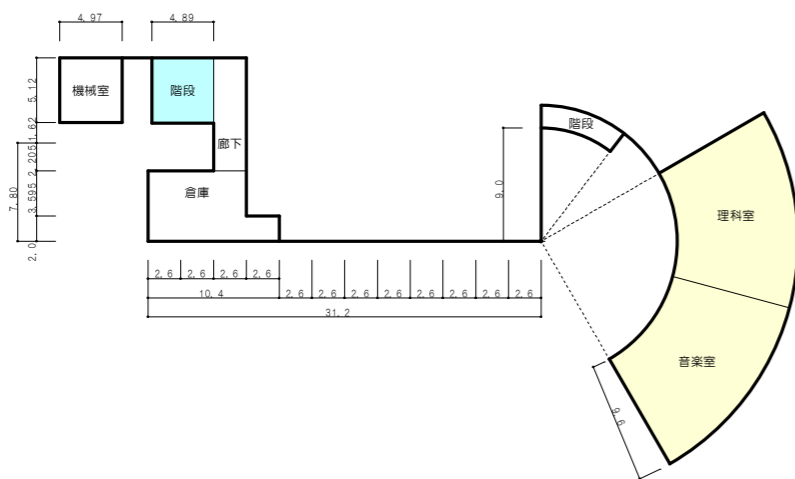

宇ノ気小学校

【校舎】

【体育館】

3階

4階

2階

1階

- フローリング床
- 化学（塩ビ系）床
- カーペット床（3年毎：次回R9年度）