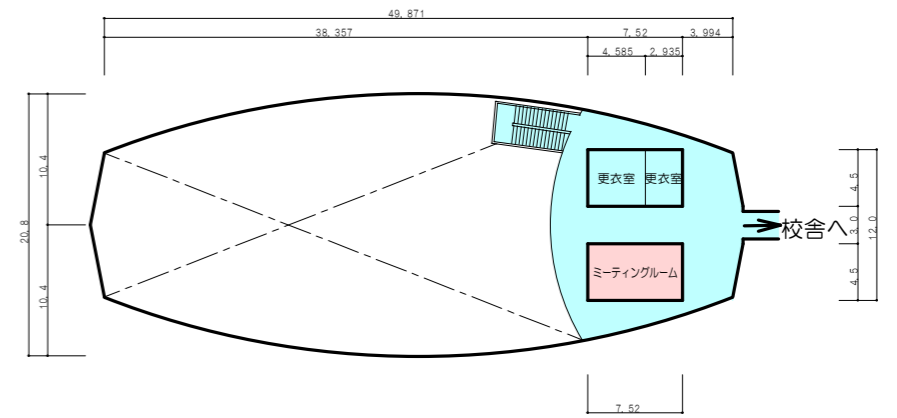

【校舎】

【体育館】

1階

- フローリング床
- 化学（塩ビ系）床
- カーペット床（3年毎：次回R9年度）

2階