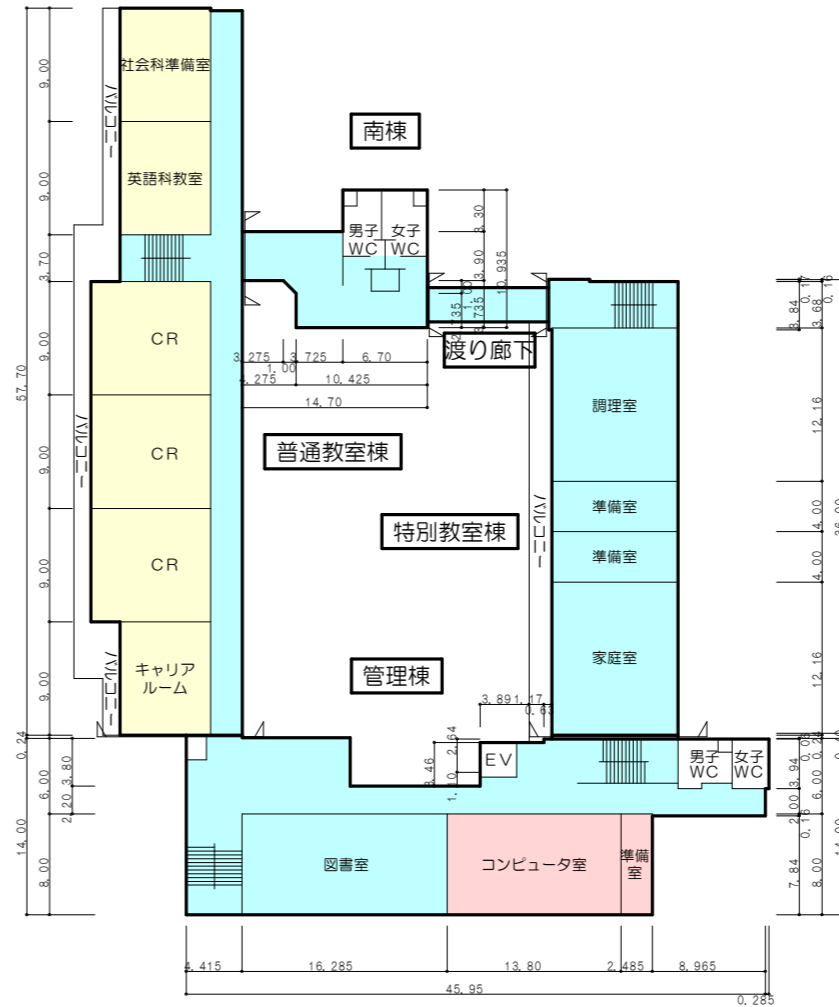

宇ノ気小学校

【校舎】

【体育館】

3階

4階

2階

1階

- フローリング床
- 化学（塩ビ系）床
- カーペット床（3年毎：次回R9年度）

2階

1階

2階

3階

4階

1階

- フローリング床
- 化学（塩ビ系）床
- カーペット床（3年毎：次回R9年度）

高松中学校