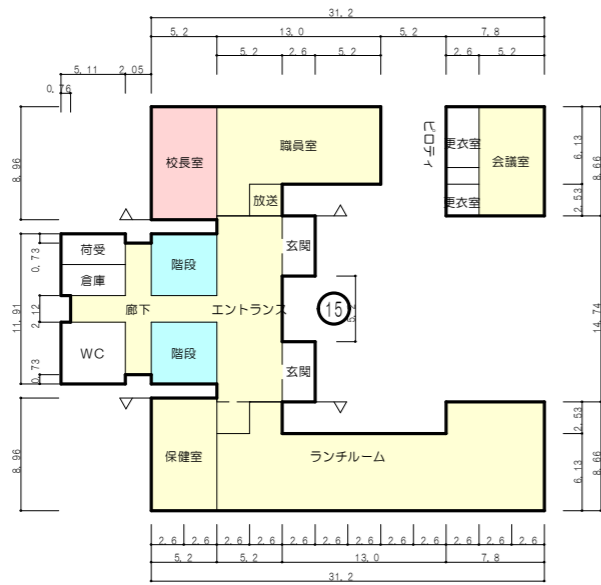

- フローリング床
- 化学（塩ビ系）床
- カーペット床（3年毎：次回R9年度）

高松小学校

2階

3階

①-1

1階

- フローリング床
- 化学（塩ビ系）床
- カーペット床（3年毎：次回R9年度）

七塚小学校

2階

3階

1階

- フローリング床
- 化学(塩ビ系)床
- カーペット床(3年毎:次回R9年度)

2階

3階

1階

- フローリング床
- 化学(塩ビ系)床
- カーペット床(3年毎:次回R9年度)

宇ノ気小学校

【校舎】

【体育館】

3階

4階

2階

1階

- フローリング床
- 化学（塩ビ系）床
- カーペット床（3年毎：次回R9年度）