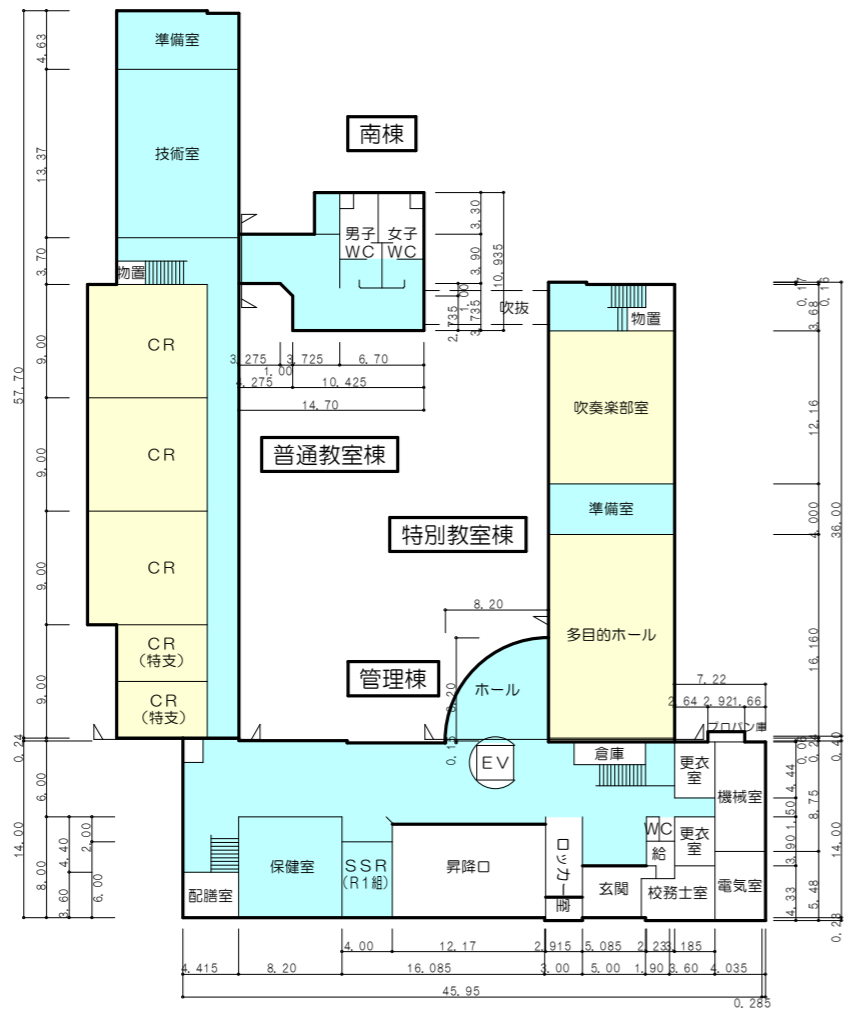

宇ノ気小学校

【校舎】

【体育館】

3階

4階

2階

1階

- フローリング床
- 化学（塩ビ系）床
- カーペット床（3年毎：次回R9年度）

2階

1階

2階

3階

4階

1階

- フローリング床
- 化学（塩ビ系）床
- カーペット床（3年毎：次回R9年度）

高松中学校