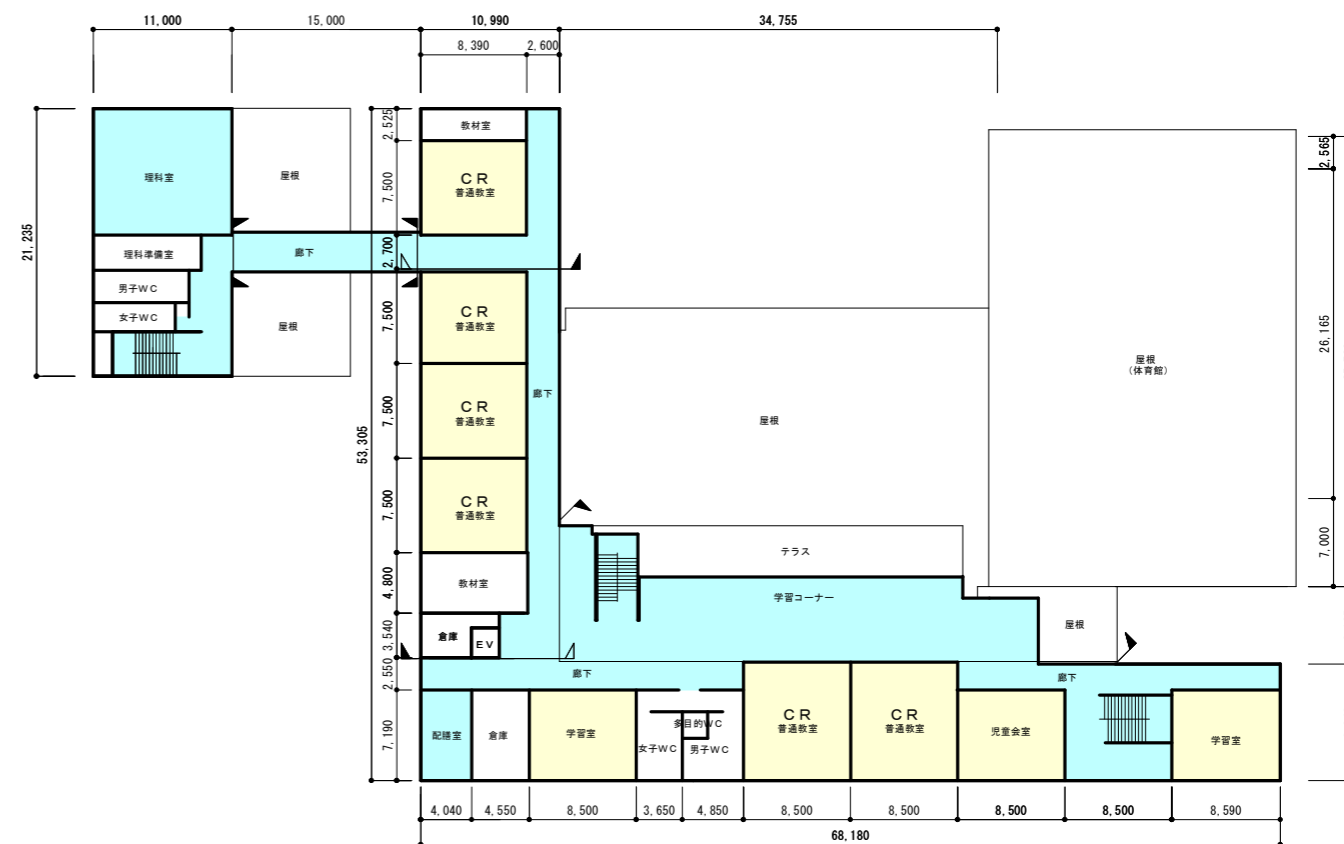

- フローリング床
- 化学（塩ビ系）床
- カーペット床（3年毎：次回R9年度）

高松小学校

2階

3階

①-1

1階

- フローリング床
- 化学（塩ビ系）床
- カーペット床（3年毎：次回R9年度）

七塚小学校

2階

3階

1階

- フローリング床
- 化学(塩ビ系)床
- カーペット床(3年毎:次回R9年度)

2階

3階

1階

- フローリング床
- 化学(塩ビ系)床
- カーペット床(3年毎:次回R9年度)