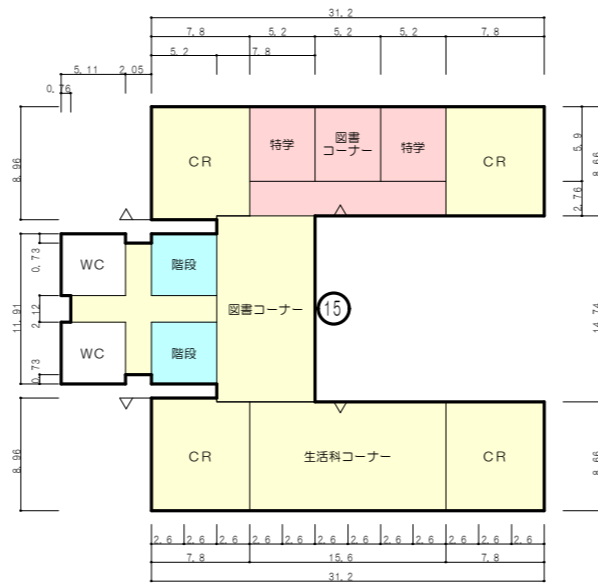

宇ノ気小学校

【校舎】

【体育館】

3階

4階

2階

1階

- フローリング床
- 化学（塩ビ系）床
- カーペット床（3年毎：次回R9年度）

2階

1階

2階

3階

4階

1階

- フローリング床
- 化学（塩ビ系）床
- カーペット床（3年毎：次回R9年度）

高松中学校