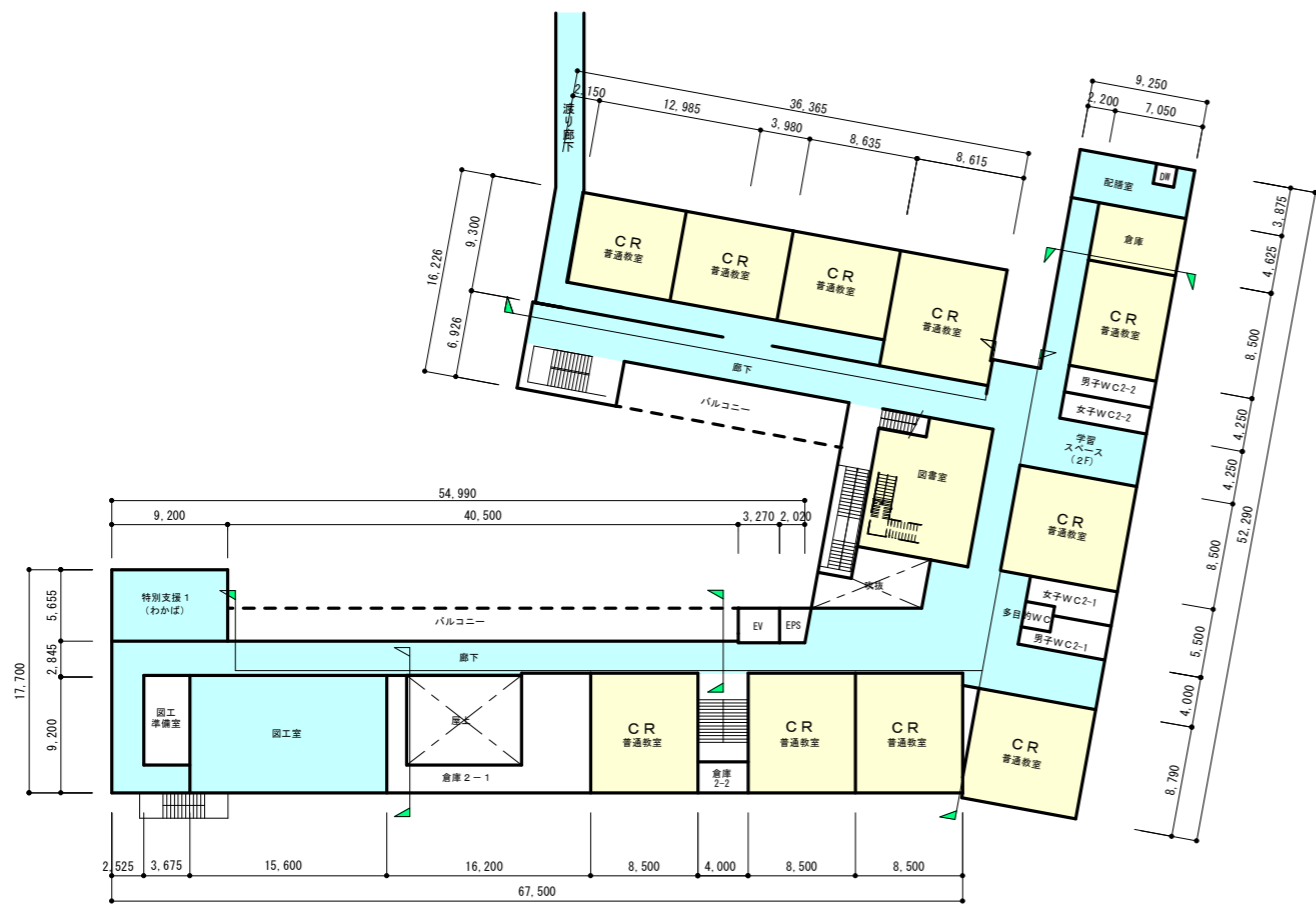

- フローリング床
- 化学（塩ビ系）床
- カーペット床（3年毎：次回R9年度）

高松小学校

2階

3階

①-1

1階

- フローリング床
- 化学（塩ビ系）床
- カーペット床（3年毎：次回R9年度）

七塚小学校

2階

3階

1階

- フローリング床
- 化学(塩ビ系)床
- カーペット床(3年毎:次回R9年度)

2階

3階

1階

- フローリング床
- 化学(塩ビ系)床
- カーペット床(3年毎:次回R9年度)

宇ノ気小学校

【校舎】

【体育館】

3階

4階

2階

1階

- フローリング床
- 化学（塩ビ系）床
- カーペット床（3年毎：次回R9年度）