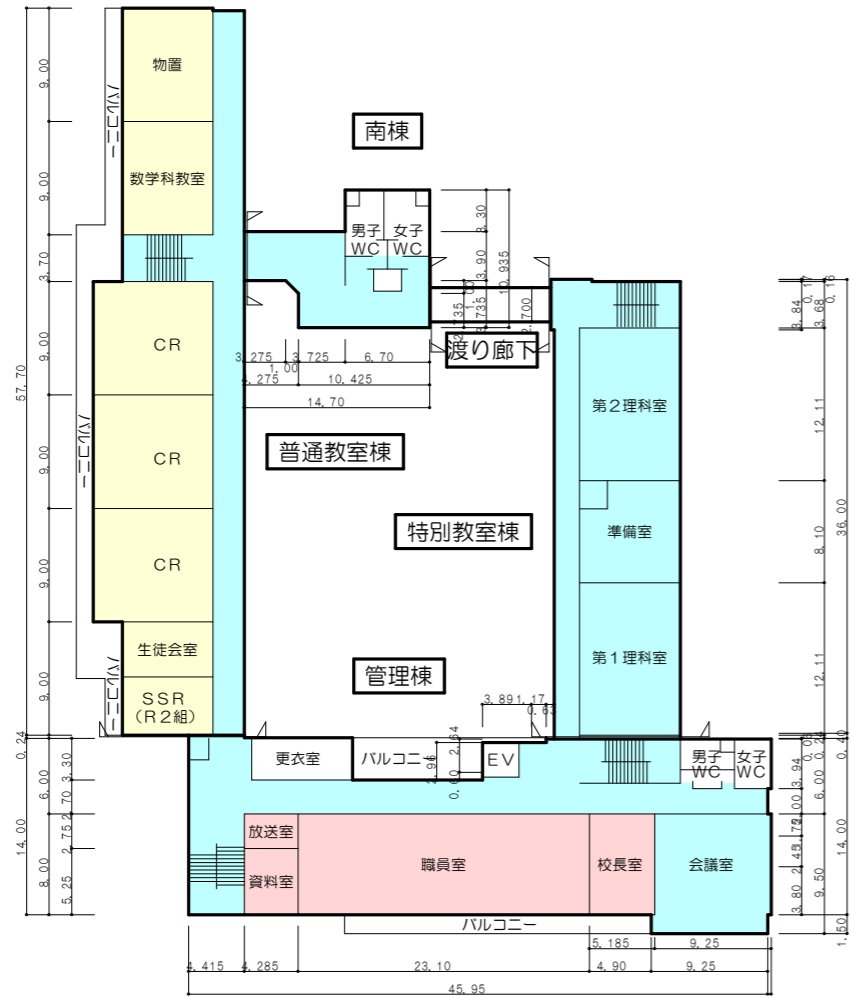

宇ノ気小学校

【校舎】

【体育館】

3階

4階

2階

1階

- フローリング床
- 化学（塩ビ系）床
- カーペット床（3年毎：次回R9年度）

2階

1階

2階

3階

4階

1階

- フローリング床
- 化学（塩ビ系）床
- カーペット床（3年毎：次回R9年度）

高松中学校