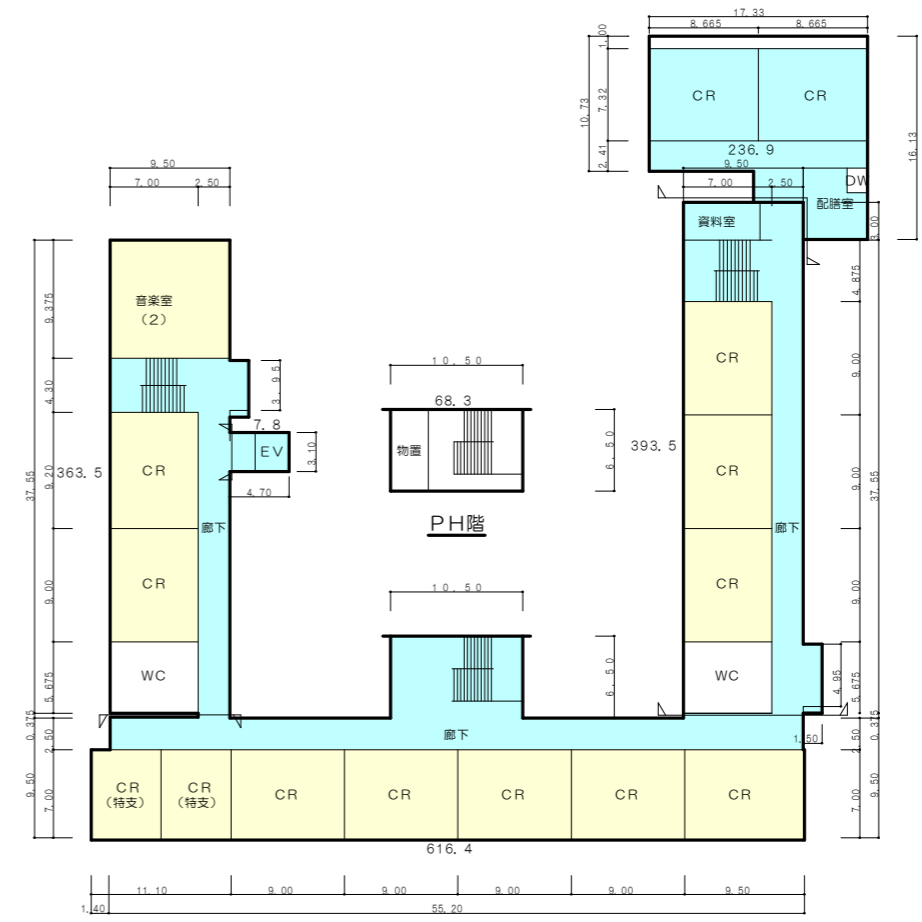

- フローリング床
- 化学（塩ビ系）床
- カーペット床（3年毎：次回R9年度）

高松小学校

2階

3階

①-1

1階

- フローリング床
- 化学（塩ビ系）床
- カーペット床（3年毎：次回R9年度）

七塚小学校

2階

3階

1階

- フローリング床
- 化学(塩ビ系)床
- カーペット床(3年毎:次回R9年度)

2階

3階

1階

- フローリング床
- 化学(塩ビ系)床
- カーペット床(3年毎:次回R9年度)

宇ノ気小学校

【校舎】

【体育館】

3階

4階

2階

1階

- フローリング床
- 化学（塩ビ系）床
- カーペット床（3年毎：次回R9年度）