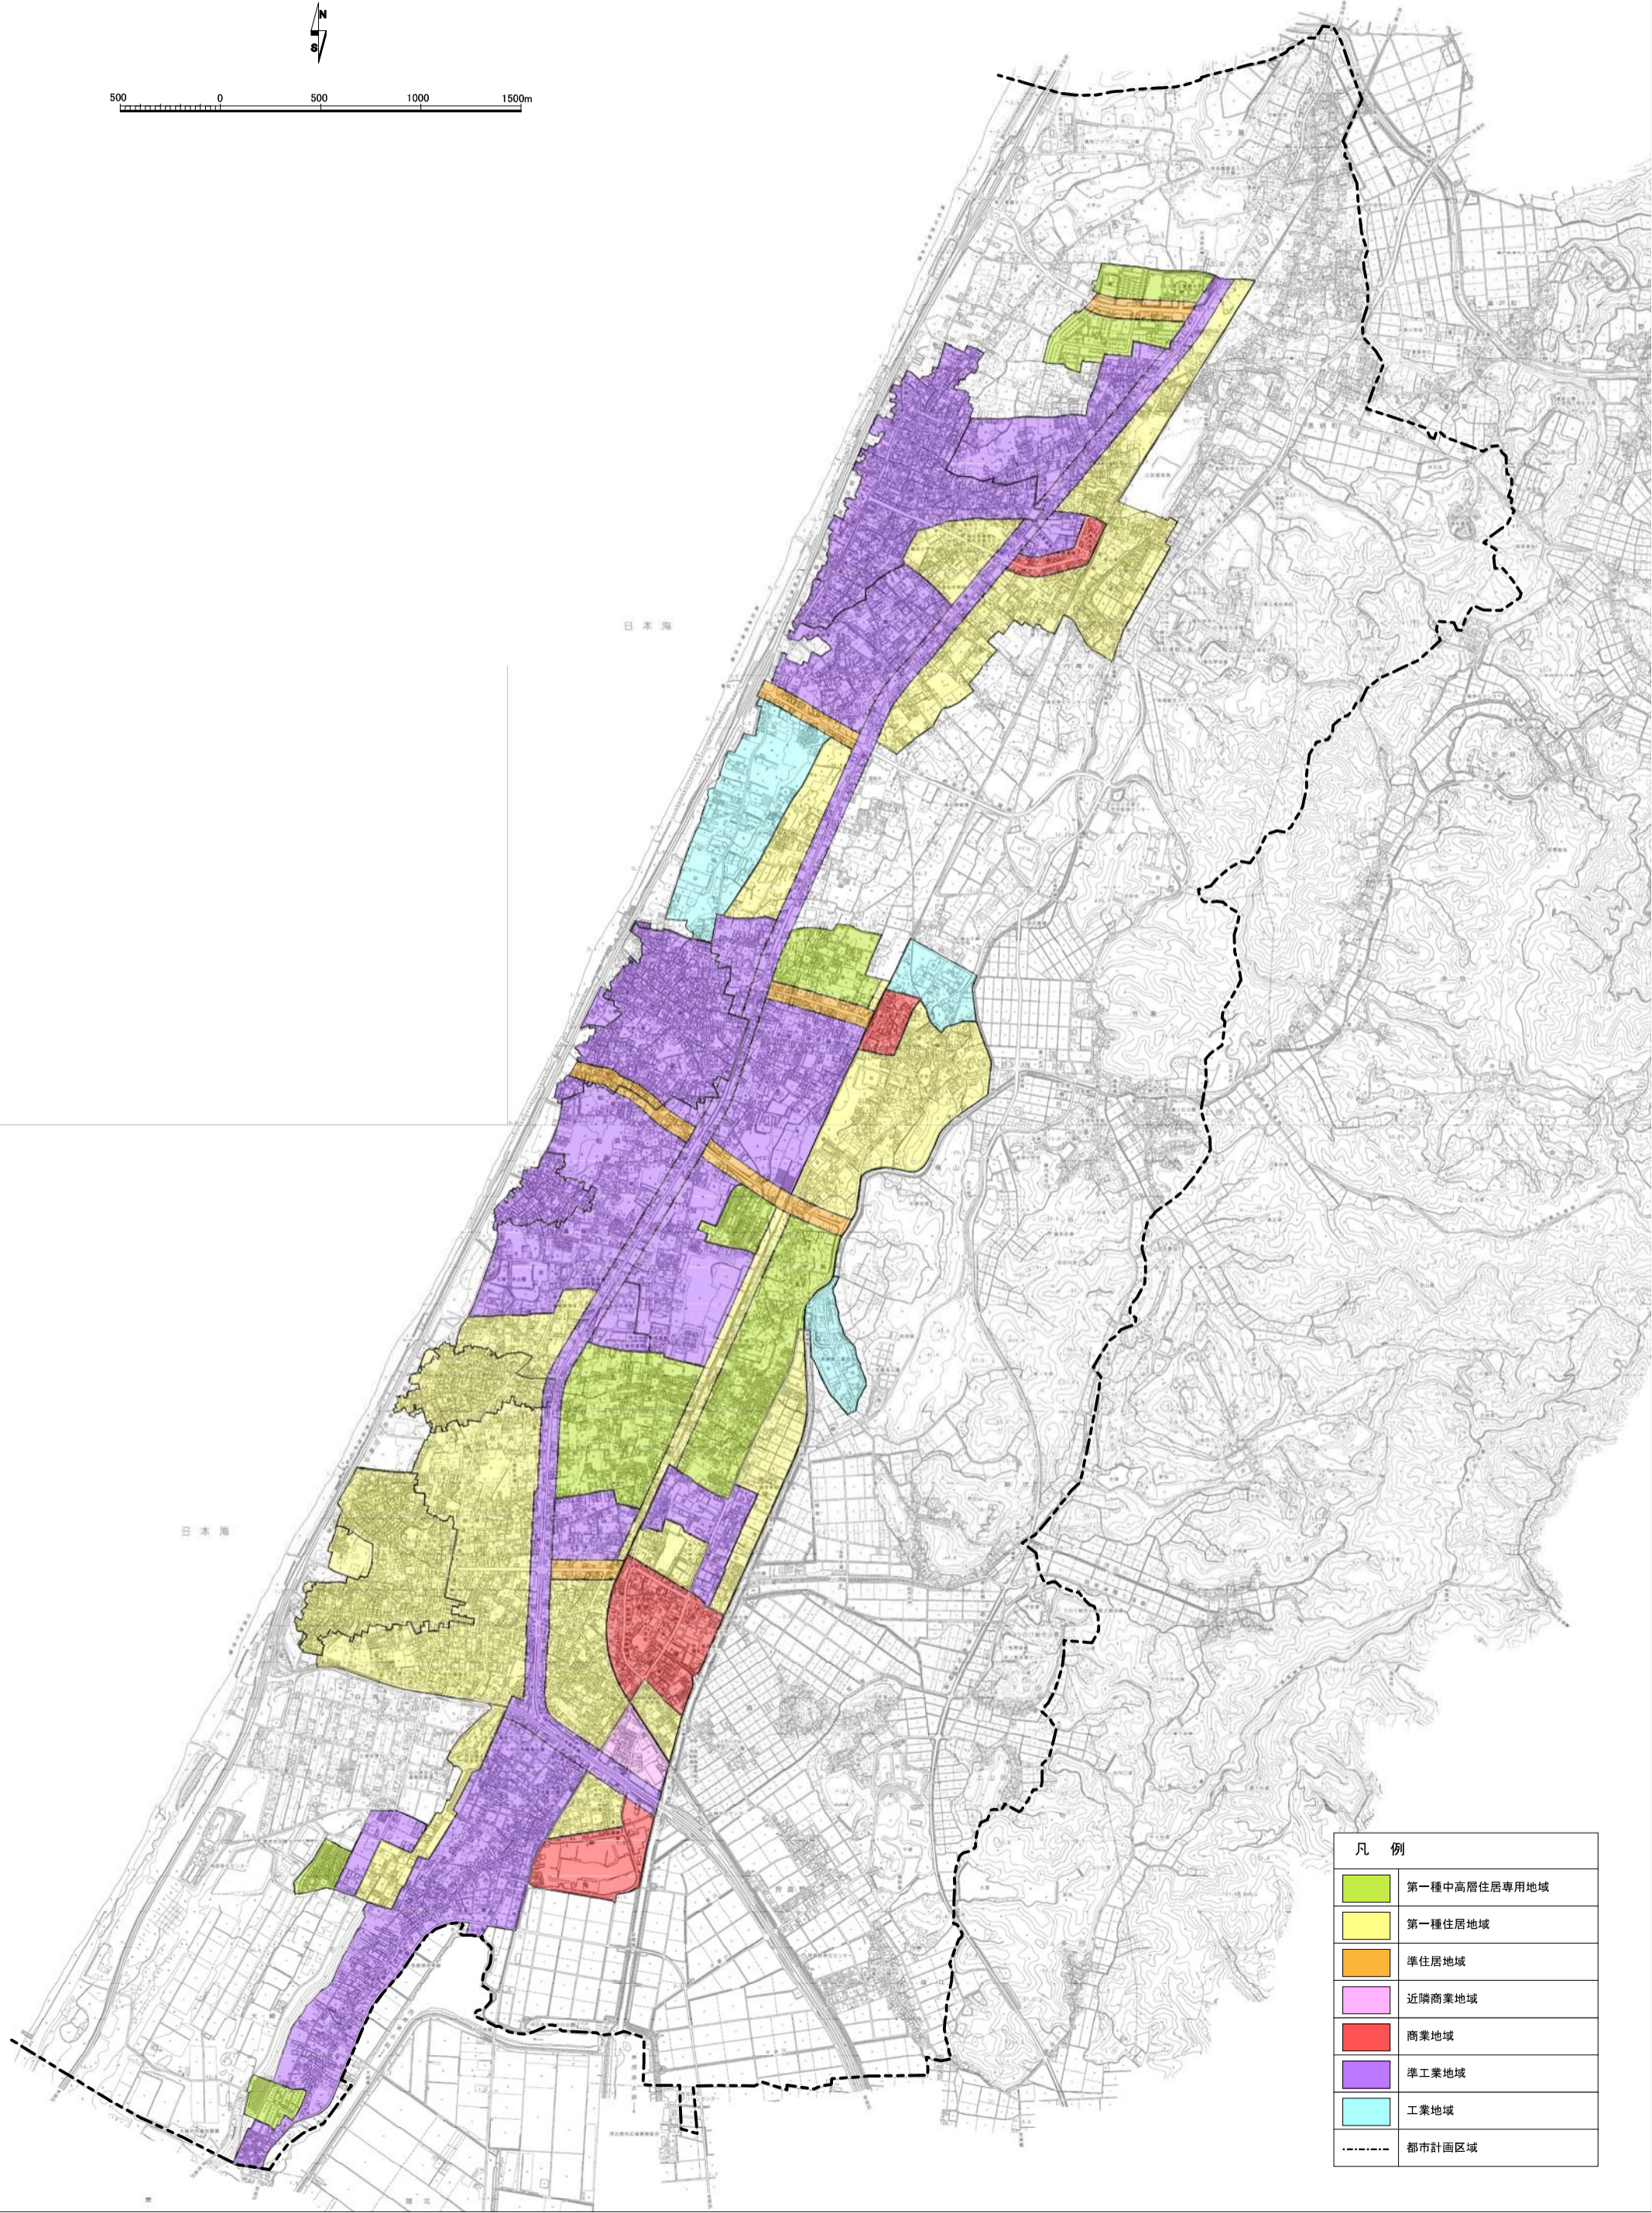

# かほく都市計画 用途地域図

○用途地域の決定状況  
当初決定年月日：平成26年 4月 1日  
最終決定年月日：令和 3年 4月 1日

凡 例	
	第一種中高層住居専用地域
	第一種住居地域
	準住居地域
	近隣商業地域
	商業地域
	準工業地域
	工業地域
	都市計画区域