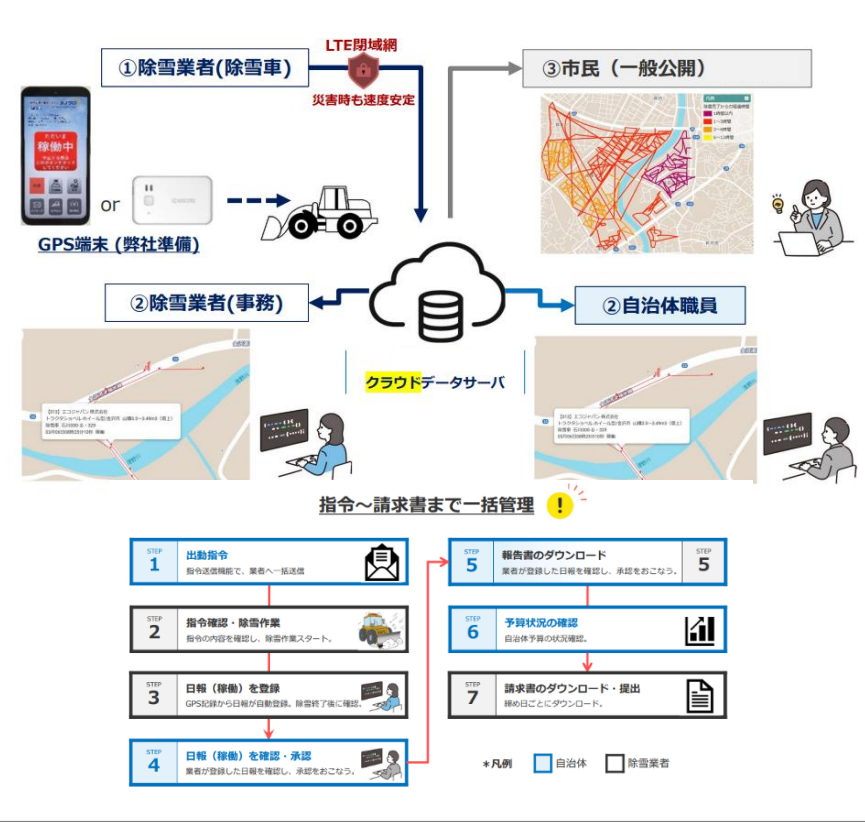

# 事業概要 【GPS除雪状況確認システム事業】

自治体名	石川県かほく市	人口	36,420人	事業費	17,243千円
------	---------	----	---------	-----	----------

**事業概要**

市民からのニーズの高い除雪状況をweb上に公開し、誰もがいつでもアクセスできる体制を構築することで、除雪状況を把握し、安全な通勤路等の確保ができるようになる。また、あわせて、豪雪時には、速やかに通行止め等の案内をすることで雪道での渋滞を事前に予防できることとなる。

**【GPS除雪状況確認システム】**

- ・除雪状況をWebサイトで一般公開ができる。
- ・システムでの一括管理による除雪業者の事務作業削減できる。

○市民からの問い合わせ  
⇒除雪車の位置をマップで確認でき、写真や苦情をマップに登録・共有することができる。

○除雪状況の見える化  
⇒誰もがWeb上で除雪状況を把握できることにより安全な通勤路等の確保ができるようになる。また、豪雪時には、速やかに通行止め等の情報共有が可能となる。

○除雪業者の人手不足  
⇒高齢化に伴い、除雪の担い手が不足している。システム導入により、事務作業の時短化が図れ、市民(除雪業者)の負担削減に繋がる。

具体サービス

**主な KPI**

**【アウトプット指標（活動指標）】**

①住民のシステム閲覧数

**【アウトカム指標（成果指標）】**

①GPS除雪状況確認システムの利用満足度  
②除雪業者の事務処理時間