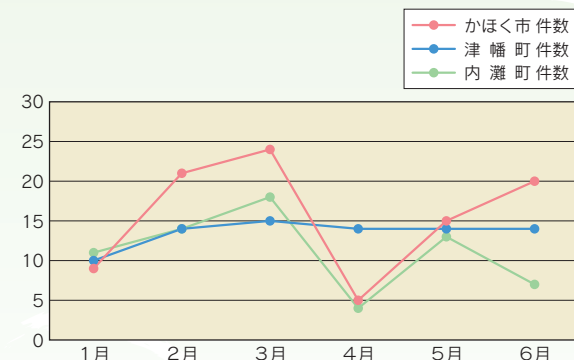

投票率：58.51%(当日有権者数：28,201人)

投票区	投票率(%)	投票区	投票率(%)
1 高松(南町・古宮町・元町・流川町・中町)	55.14	11 外日角	57.98
2 高松(上北町・北中町・北新町・岸川町・桜井町・東町)	55.57	12 白尾	57.84
3 高松(新旭町・旭町)・内高松	60.18	13 森・向野・宇野気	67.53
4 若緑	82.22	14 気屋・上山田・下山田・鉢伏	67.89
5 箕打・野寺・元女・黒川・八野・瀬戸町・夏栗	60.18	15 狩鹿野・指江・多田	64.29
6 長柄町・中沼・二ツ屋	52.75	16 大崎	55.52
7 高松(南新町・六軒町・下伊丹町・上伊丹町)	60.80	17 横山	67.26
8 木津(南旭町・東旭町・南泉町・北泉町・本町・天神町・栄町)	56.06	18 谷・笠島・上田名・余地	67.90
9 木津(宮川町・中央町・北町・南大通り町・恵比寿町・海岸町)・松浜	54.65	19 宇気・七窪	52.77
10 遠塚・浜北・秋浜	55.81	20 内日角	62.76

交通事故防止スピードダウン1・2・3運動

① 割のスピードダウン

② 倍の注意力

③ 分早めの出発

津幡警察署管内上半期(1月～6月)の事故発生状況をお知らせします。

1市2町の交通事故発生件数

	かほく市	津幡町	内灘町	津幡署管内
件数	94(+15)	81(-6)	67(-8)	242(+1)
死者数	2(+2)	2(+1)	1(-1)	5(+2)
傷者数	119(+17)	100(-12)	90(-4)	309(+1)

()内は前年上半期対比

津幡警察署 ☎288-3111

[特徴]

- ・昨年1年間の死者数が5名ともうすでに同数となっています。
- ・かほく市では、件数、死者数、傷者数とも増加しています。
- ・夏場を迎え開放感などで交通事故の増加が懸念されます。

広域行政窓口サービス(証明書などの発行)のご案内

他の市町村の窓口で、**あなたの住民票の写し・現在の戸籍証明書(謄抄本)・戸籍附票の写し・印鑑登録証明書・登録原票記載事項証明書・身分証明書**の交付が受けられます。(平成13年8月1日から実施)