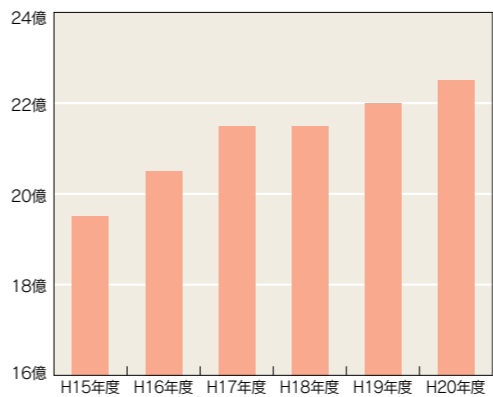

センターでは随時、援助提供会員を募集しています。あなたの力が必要です。お待ちしております。

[連絡先] ファミリーサポートセンター(愛・遊・館内子育て支援センター内) ☎281-3582
子育て支援課 ☎283-7155

変わります

介護保険

65歳以上の方の介護保険料を月額4,500円に改正いたしました。

図1 介護給付費の推移

65歳以上の方の介護保険料は、平成18年度から平成20年度までの3年間に見込まれる介護サービス費用の総額(図1)に基づき算出され、**基準額を月額4千500円(年額5万4千円)**に改正いたしました。
なお、保険料段階は、所得などの負担能力に細かく対応するため、6段階(図2)に分かれました。