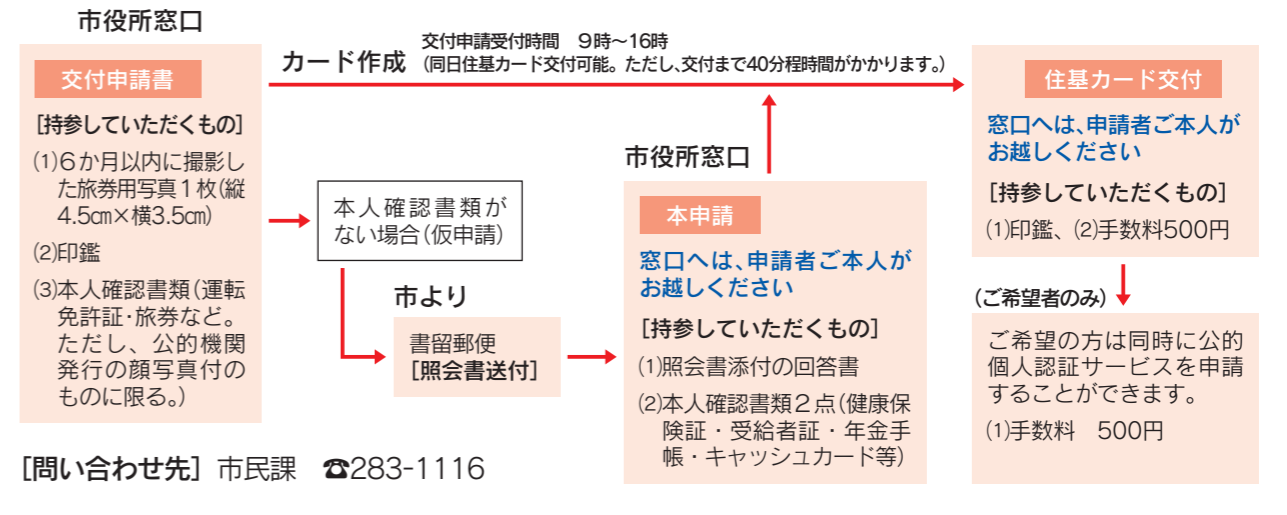

全席自由
※西田幾多郎記念哲学館友の会会員の方には割引があります。

[問い合わせ先]
哲学館 ☎283-6600

2006年ワールドカップサッカーイベントがはほく

絵の展示

展示期間 6月8日(木)～18日(日)

場所 哲学館

※先に募集した作品(絵)を展示します。

また、6月8日から14日まで、「2006 FIFAワールドカップ公式アートポスター展示会」も同時開催しております。

[問い合わせ先]

生涯学習課 ☎283-7137

イベントプログラム

日時 6月11日(日) 14時～16時

ワールドカップサッカーに関するクイズや抽選会を行います。(抽選会は2回行います) 賞品として、ドイツでしか手に入らないワールドカップグッズなどを用意しています。多数の参加をお待ちしています。

住民基本台帳カードの便利な利用法

写真つきの住民基本台帳カードは公的な証明書として活用できます。たとえば…

- ・銀行口座の新規開設の際に
- ・携帯電話の新規契約の際に
- ・障害者などの小額預金の利子所得非課税などの申請の際に
- ・戸籍の届出の際に
- ・書留郵便の受け取りの際に
- ・パスポートの新規発給の際に

下水道の話(下水道課)

楽しい健康づくりと体力づくり - ゴム体操 - (健康福祉課)

かほく市出前講座

かほく市政のしくみやことを知りたーい!!

かほく市では、市民の皆さんの聞きたい内容を講座メニューから選んでいただき、行政の取り組みの説明や、職員などの専門的知識・技術を生かした講座をお届けする「出前講座」を実施しています。

なお、講座申込み方法・内容・メニューについては、各家庭にお配りする「かほく市出前講座」のご案内をご覧ください。